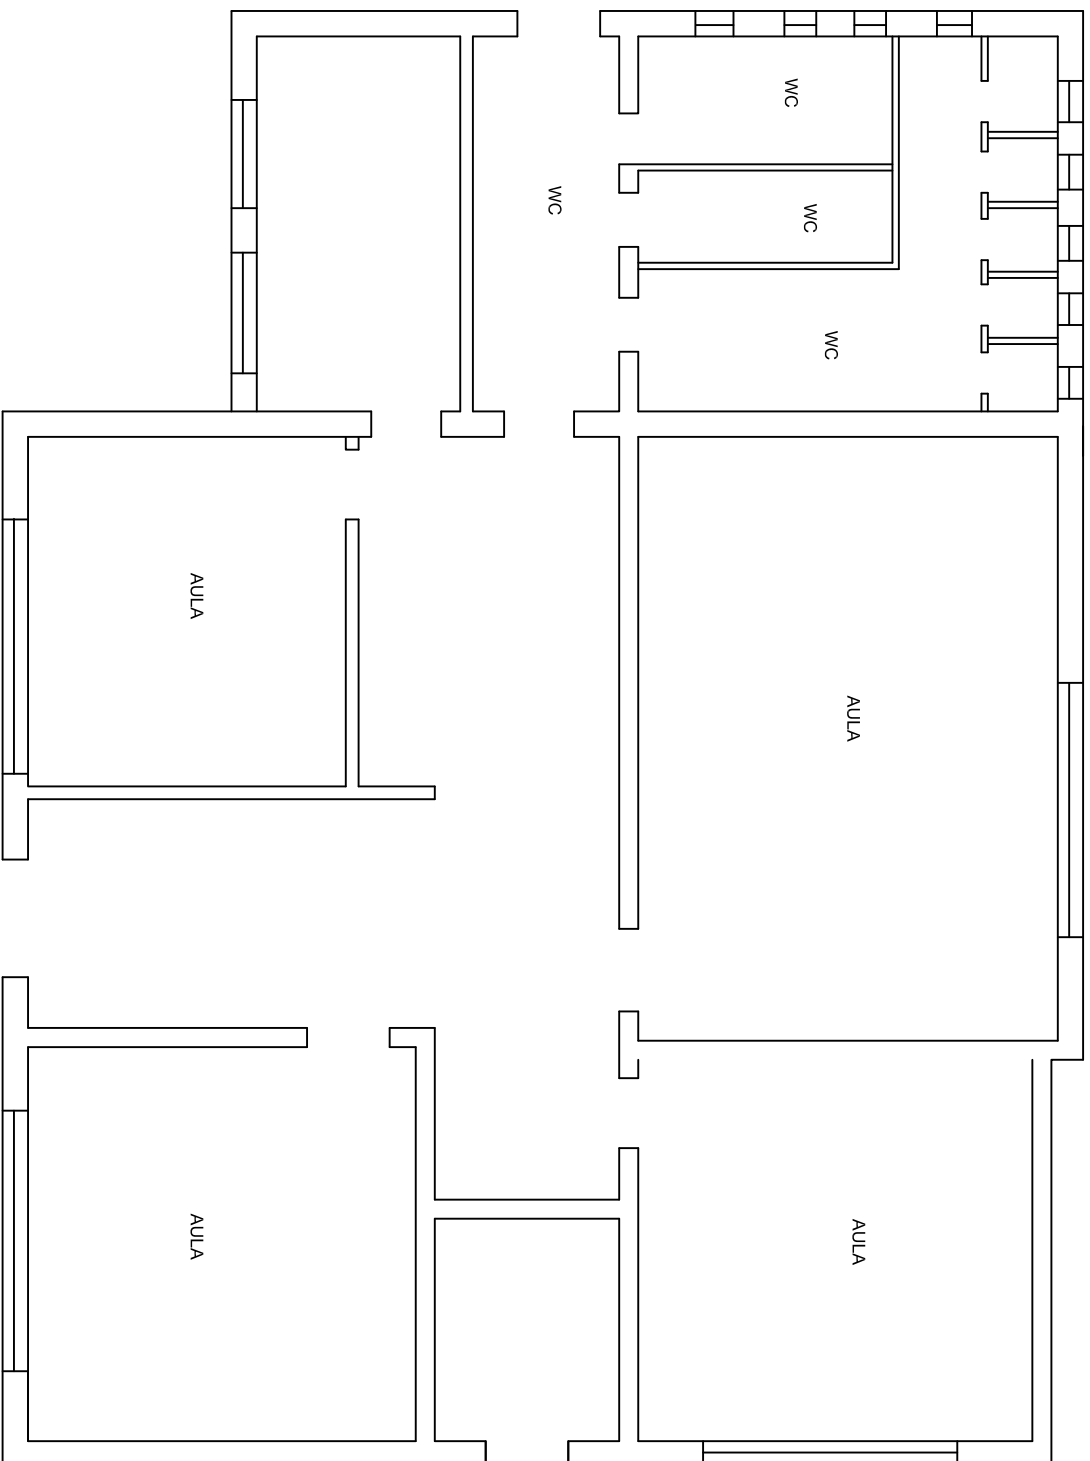

**Scuola infanzia Scalo**  
VIA COSENZA  
(Balletto di Calabria)  
87046 Montalto Uffugo Scalo ( CS )

**Scuola infanzia Scalo**  
(VILLAGGIO)

87046 Montalto Uffugo Scalo ( CS )

USCITA

INGRESSO

**TUTTE LE AULE**